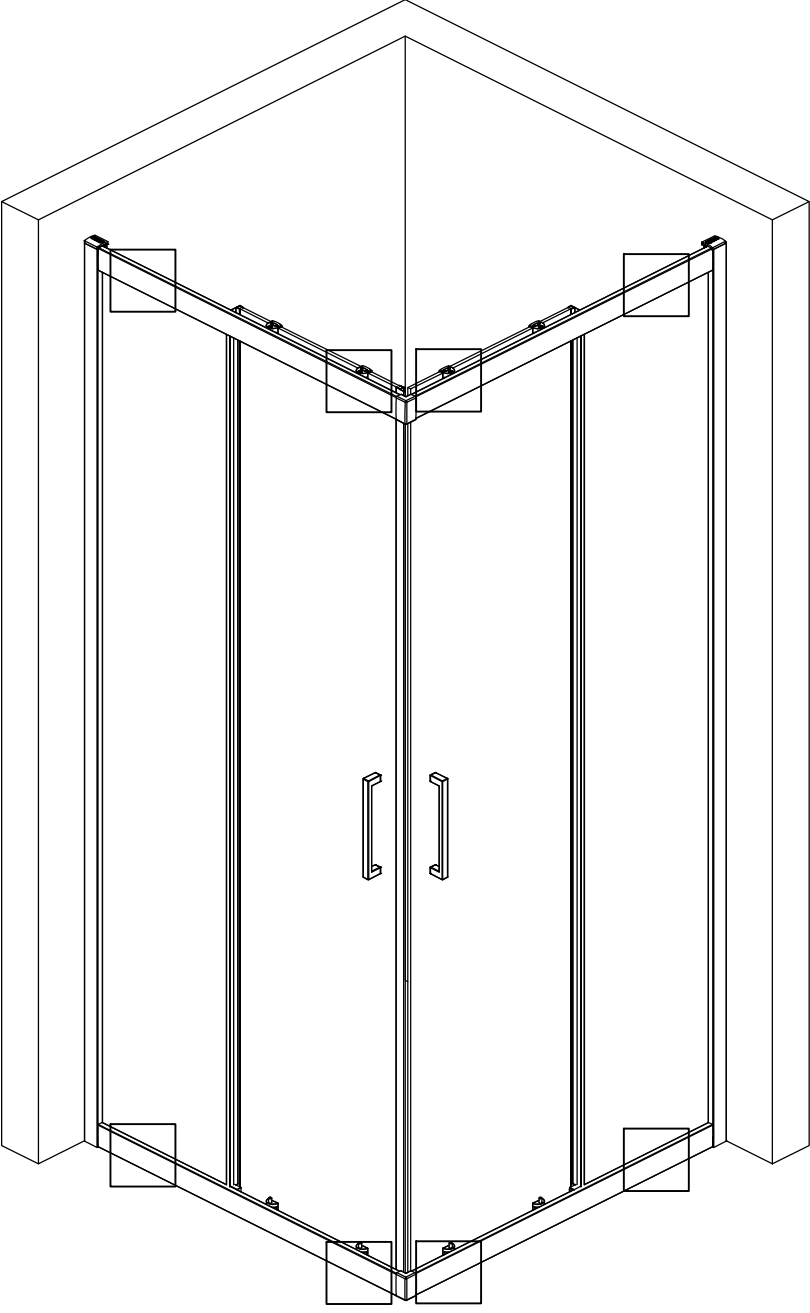

C-02-8180

C-02-8190

Ø6

serial number	graphical	name	quantity	remarks
1		∅6	8 PCS	
2		ST3. 9X35	8 PCS	
3			2 PCS	
4			2 PCS	
5			2 PCS	
6		L	2 PCS	
7		L+	2 PCS	
8			2 PCS	
9			4 PCS	
10		ST3. 5X35	8 PCS	
11		L/R	8 PCS	
12			2 PCS	
13			2 PCS	
14			2 PCS	
15			2 PCS	
16			4 PCS	

serial number	graphical	name	quantity	remarks
17			2 PCS	
18		ST3. 5X9. 5	4 PCS	
19		ST3. 5X13	4 PCS	
20			2 PCS	
21			1 PCS	
22		ST3. 5X9. 5	8 PCS	
23			2 PCS	
24			2 PCS	
25			2 PCS	
26		ST3. 5X20	2 PCS	
27		M2. 5/M3	2 PCS	
28			1 PCS	

Size (mm)	A (mm)
800X800	775-795
900X900	875-895

< 1 >

< 7 >

< 11 >