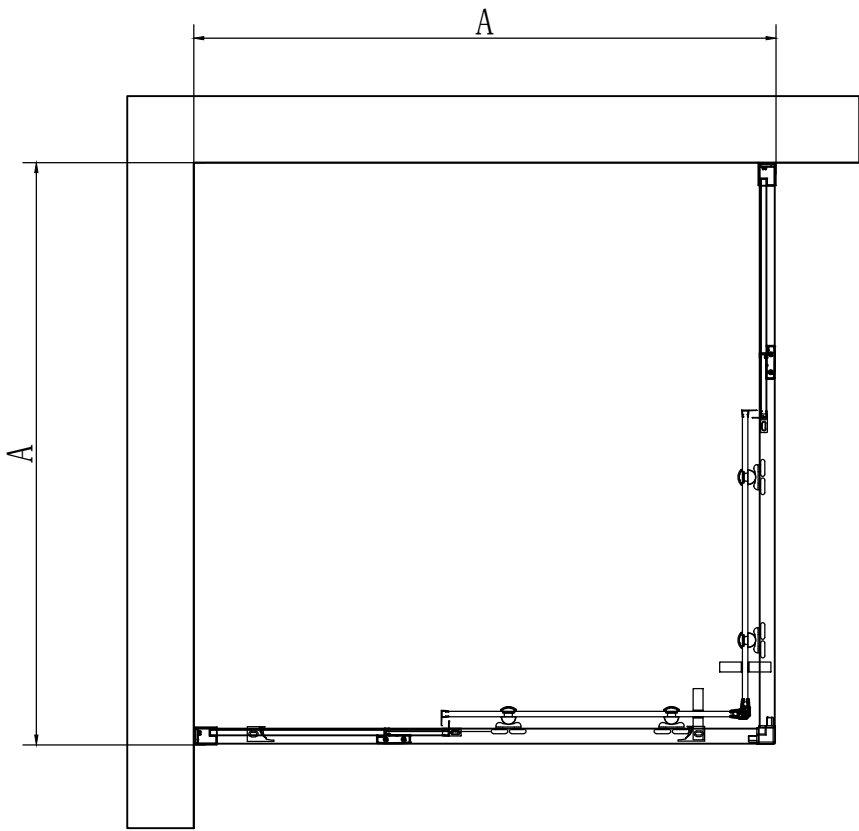

C-02-8180

C-02-8190

Ø6

serial number	graphical	name	quantity	remarks
1		∅6	8 PCS	
2		ST3. 9X35	8 PCS	
3			2 PCS	
4			2 PCS	
5			2 PCS	
6		L	2 PCS	
7		L+	2 PCS	
8			2 PCS	
9			4 PCS	
10		ST3. 5X35	8 PCS	
11		L/R	8 PCS	
12			2 PCS	
13			2 PCS	
14			2 PCS	
15			2 PCS	
16			4 PCS	

serial number	graphical	name	quantity	remarks
17			2 PCS	
18		ST3. 5X9. 5	4 PCS	
19		ST3. 5X13	4 PCS	
20			2 PCS	
21			1 PCS	
22		ST3. 5X9. 5	8 PCS	
23			2 PCS	
24			2 PCS	
25			2 PCS	
26		ST3. 5X20	2 PCS	
27		M2. 5/M3	2 PCS	
28			1 PCS	

Size (mm)	A (mm)
800X800	775-795
900X900	875-895

< 1 >

< 7 >

< 11 >