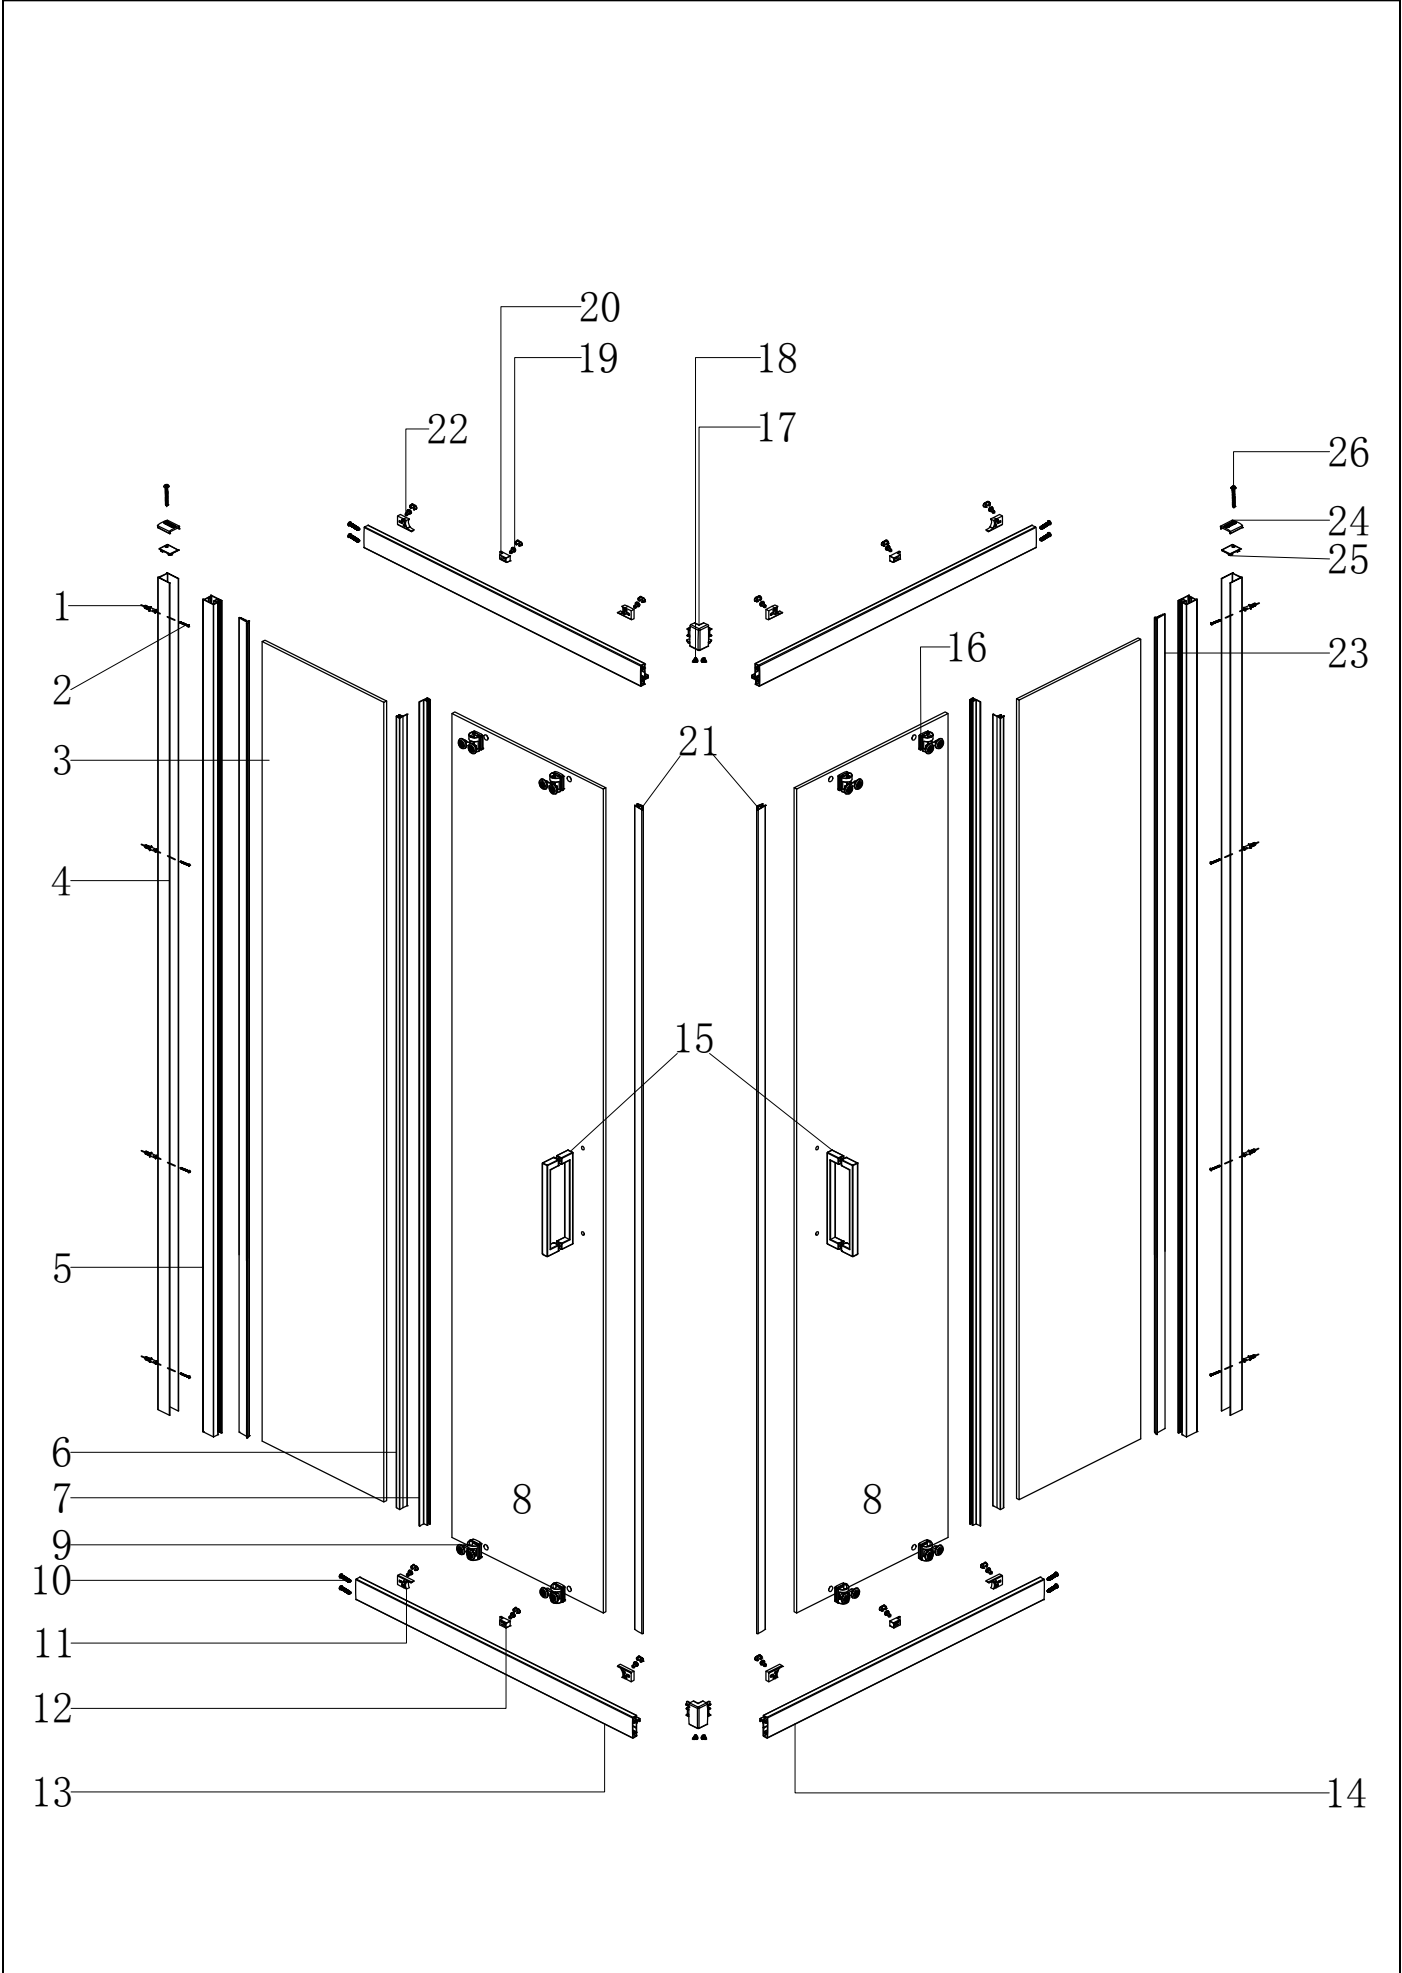

C-02-8180

C-02-8190

Ø6

serial number	graphical	name	quantity	remarks
1		∅6	8 PCS	
2		ST3. 9X35	8 PCS	
3			2 PCS	
4			2 PCS	
5			2 PCS	
6		L	2 PCS	
7		L+	2 PCS	
8			2 PCS	
9			4 PCS	
10		ST3. 5X35	8 PCS	
11		L/R	8 PCS	
12			2 PCS	
13			2 PCS	
14			2 PCS	
15			2 PCS	
16			4 PCS	

serial number	graphical	name	quantity	remarks
17			2 PCS	
18		ST3. 5X9. 5	4 PCS	
19		ST3. 5X13	4 PCS	
20			2 PCS	
21			1 PCS	
22		ST3. 5X9. 5	8 PCS	
23			2 PCS	
24			2 PCS	
25			2 PCS	
26		ST3. 5X20	2 PCS	
27		M2. 5/M3	2 PCS	
28			1 PCS	

Size (mm)	A (mm)
800X800	775-795
900X900	875-895

< 1 >

< 7 >

< 11 >